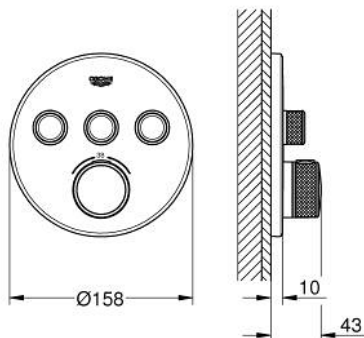

29 121 GN0 GROHTHERM SMARTCONTROL UNITATE DE CONTROL CU TERMOSTAT PENTRU INSTALARE ÎNCASTRATĂ CU 3 IEȘIRI

DESCRIEREA PRODUSULUI

- Colour: brushed cool sunrise
- set pentru instalarea finală a codului
- GROHE Rapido SmartBox (35 600/35 604)
- mască metalică de perete cu GROHE FastFixation (element de etanșizare mască aparentă și arbore, elemente de fixare ascunse), ajustabilă 6° retroactiv
- finisaj GROHE Long-Life
- GROHE SmartControl - buton pentru comanda ON-OFF, ajustarea debitului prin rotire, de la GROHE Water Saving la volum complet
- simboluri interschimbabile
- GROHE TurboStat cartuş compact cu termoelement din ceară
- GROHE SafeStop - oprire de siguranță la 38°C
- limitare opțională de temperatură la 43°C / 46°C GROHE SafeStop Plus inclusă
- valve unic-sens și filtre impurități încorporate
- utilizarea simultană a mai multor consumatori
- fără set de preinstalare
- performanțele debitului: ieșire A = 23 l/min ieșire B = 27 l/min ieșire C = 23 l/min ieșire A + B = 33 l/min ieșire A + B + C = 36 l/min

29 121 GN0 GROHTHERM SMARTCONTROL UNITATE DE CONTROL CU TERMOSTAT PENTRU INSTALARE ÎNCASTRATĂ CU 3 IEȘIRI