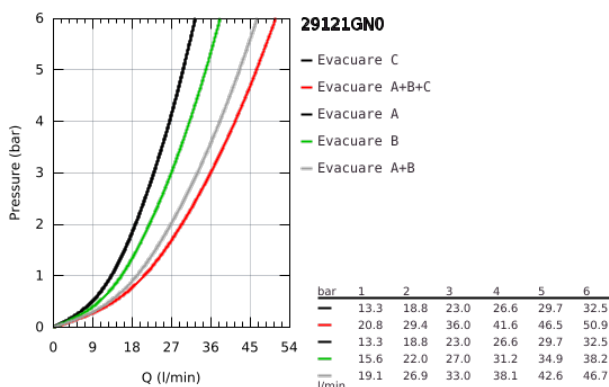

29 121 GN0 GROHTHERM SMARTCONTROL UNITATE DE CONTROL CU TERMOSTAT PENTRU INSTALARE ÎNCASTRATĂ CU 3 IEȘIRI

DESCRIEREA PRODUSULUI

- Colour: brushed cool sunrise
- set pentru instalarea finală a codului
- GROHE Rapido SmartBox (35 600/35 604)
- mască metalică de perete cu GROHE FastFixation (element de etanșizare mască aparentă și arbore, elemente de fixare ascunse), ajustabilă 6° retroactiv
- finisaj GROHE Long-Life
- GROHE SmartControl - buton pentru comanda ON-OFF, ajustarea debitului prin rotire, de la GROHE Water Saving la volum complet
- simboluri interschimbabile
- GROHE TurboStat cartuş compact cu termoelement din ceară
- GROHE SafeStop - oprire de siguranță la 38°C
- limitare opțională de temperatură la 43°C / 46°C GROHE SafeStop Plus inclusă
- valve unic-sens și filtre impurități încorporate
- utilizarea simultană a mai multor consumatori
- fără set de preinstalare
- performanțele debitului: ieșire A = 23 l/min ieșire B = 27 l/min ieșire C = 23 l/min ieșire A + B = 33 l/min ieșire A + B + C = 36 l/min

29 121 GN0 GROHTHERM SMARTCONTROL UNITATE DE CONTROL CU TERMOSTAT PENTRU INSTALARE ÎNCASTRATĂ CU 3 IEȘIRI